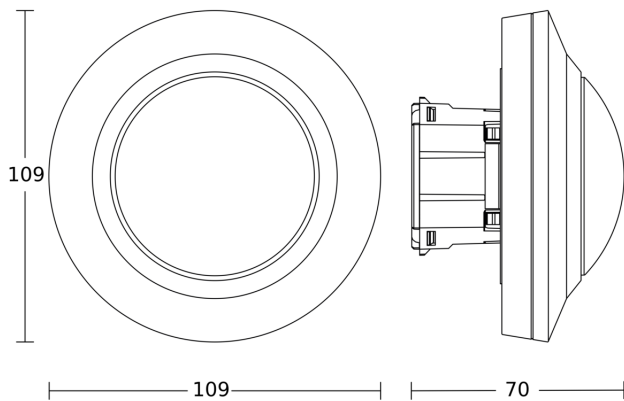

# MD IR 4360-8

COM1 - Deckeneinbau  
EAN 4007841 086886  
Art.-Nr. 086886

Maßzeichnung 1

Maßzeichnung 2